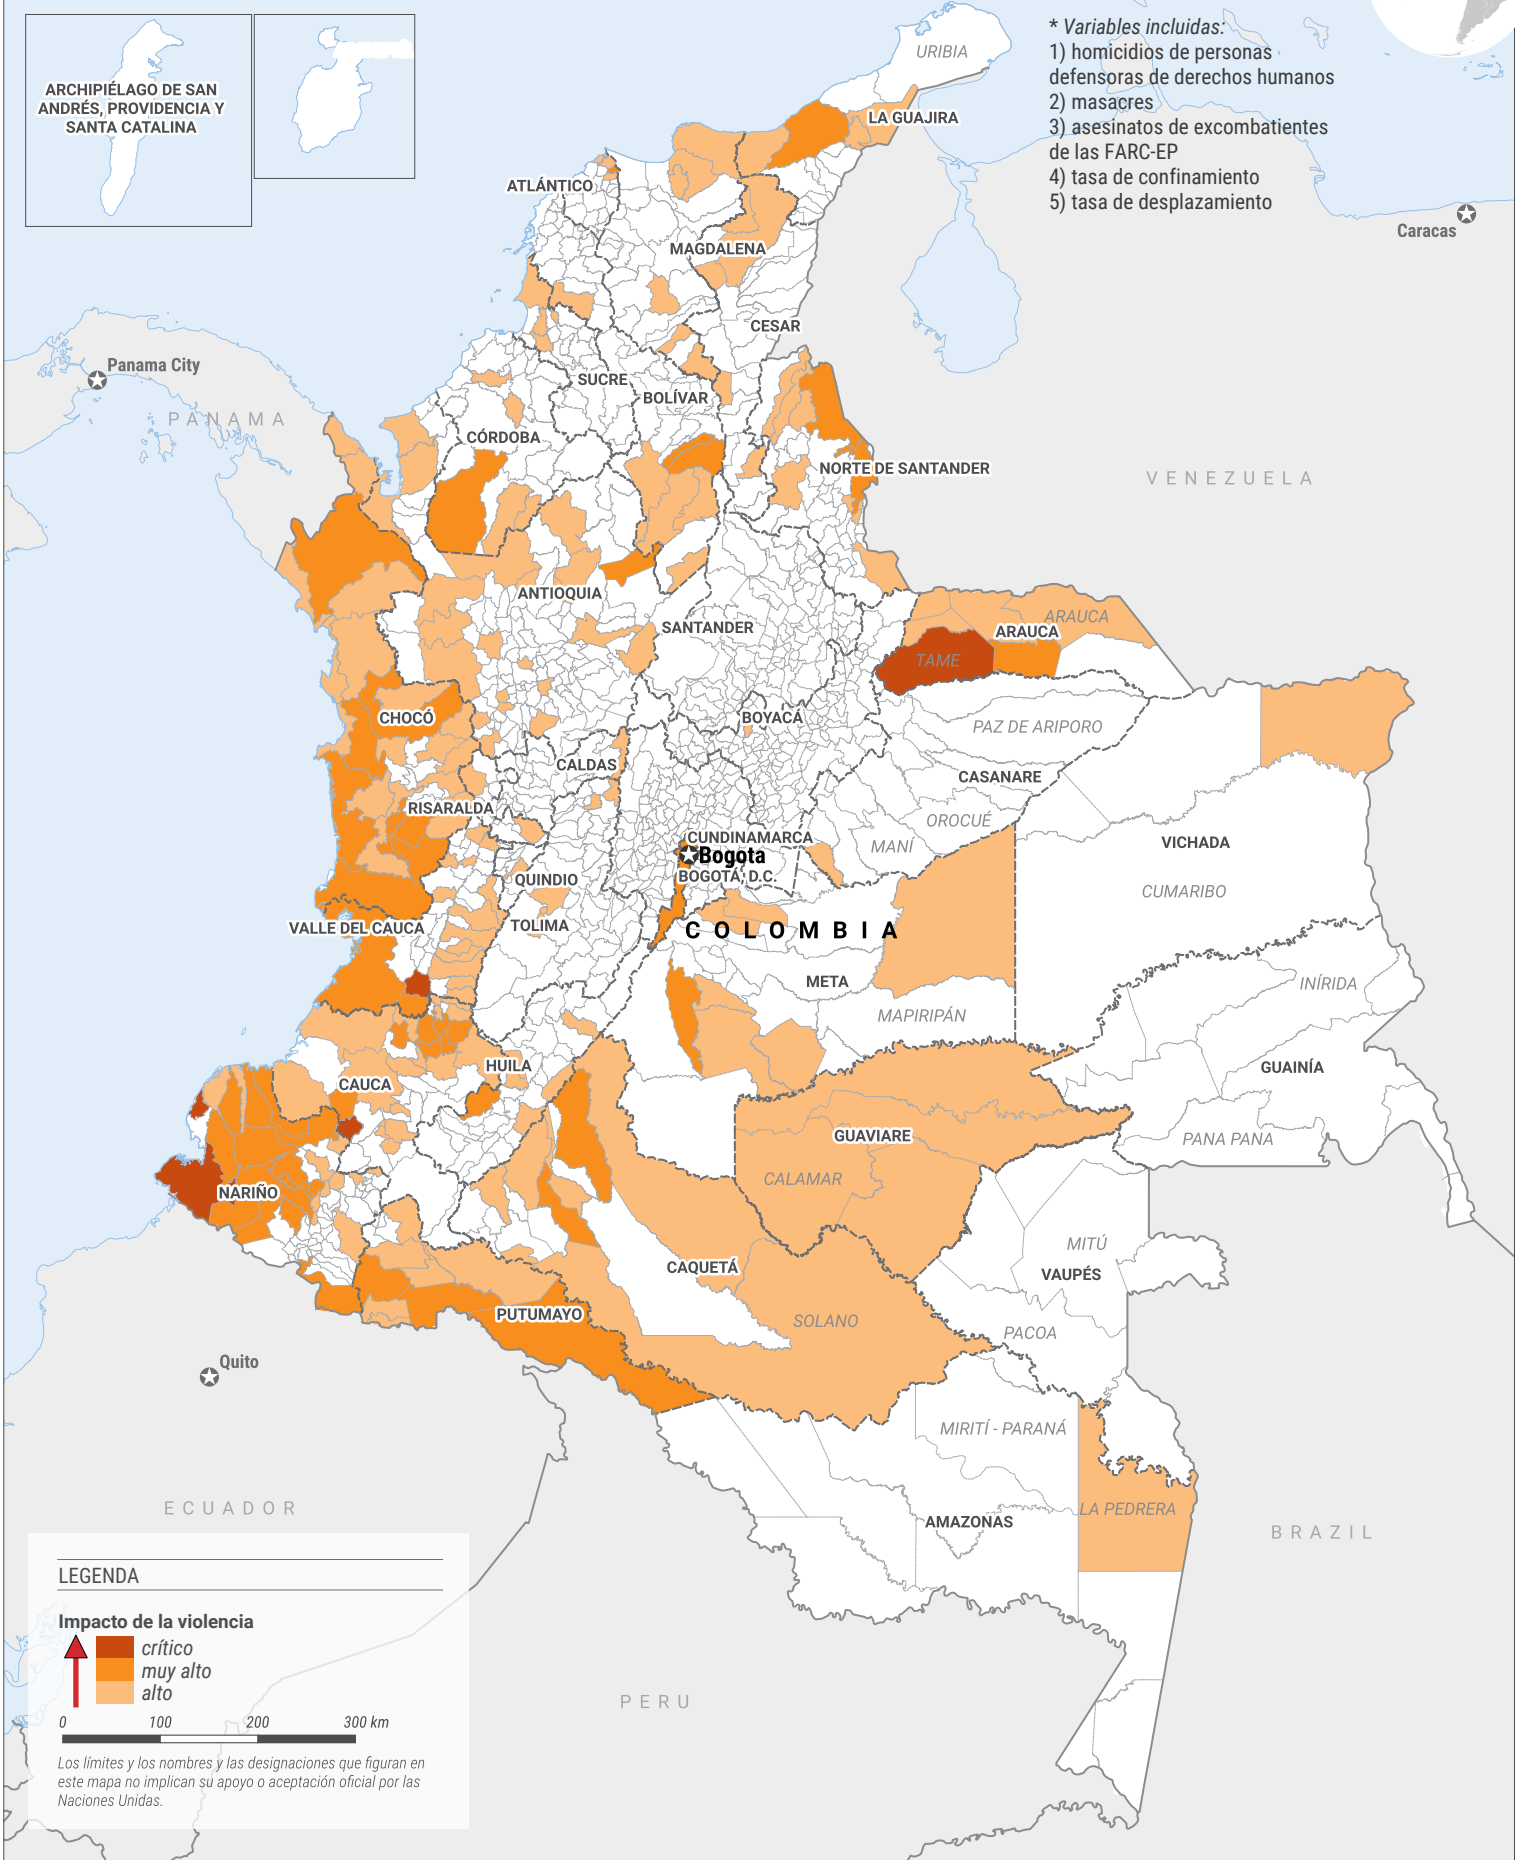

## Índice de impacto de la violencia 2023\*

- \* Variables incluidas:
- 1) homicidios de personas defensoras de derechos humanos
  - 2) masacres
  - 3) asesinatos de excombatientes de las FARC-EP
  - 4) tasa de confinamiento
  - 5) tasa de desplazamiento

### LEGENDA

#### Impacto de la violencia

- ↑ crítico
- muy alto
- alto

0 100 200 300 km

Los límites y los nombres y las designaciones que figuran en este mapa no implican su apoyo o aceptación oficial por las Naciones Unidas.